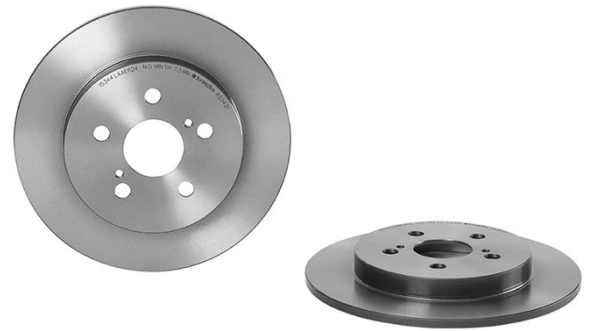

## Technische gegevens hydraulische rem

<b>As</b> Achter	<b>Diameter</b> (Ø) 259 mm
<b>Totale hoogte</b> (A) 30,3 mm	<b>Diameter centreringen</b> (B) 55 mm
<b>Aantal gaten</b> (C) 5	<b>Dikte</b> (TH) 9 mm
<b>Minimumdikte</b> 7,5 mm	<b>Aanhaalmoment</b> 103 Nm
<b>Aantal per doos</b> 2	<b>EAN-code</b> 8020584210581

## Codes merken

**Brembo**  
08.A534.31

**AP**  
15050 V

**Breco**  
BV 6042

<b>08.A534.30</b>	
AP	15050 V-15050
BRECO	BV 6042-BS 6042
DIMENSION	259 x 9 mm
MIN TH	7.5 mm
BALANCING	GUARANTEED
MATERIAL	SUB-GROUP 1
WEIGHT	3.2 kg
(E11)	90R 02C01202/25297
<b>08.A534.31</b>	
DATE : 12/04/2016 VERSION : 02	