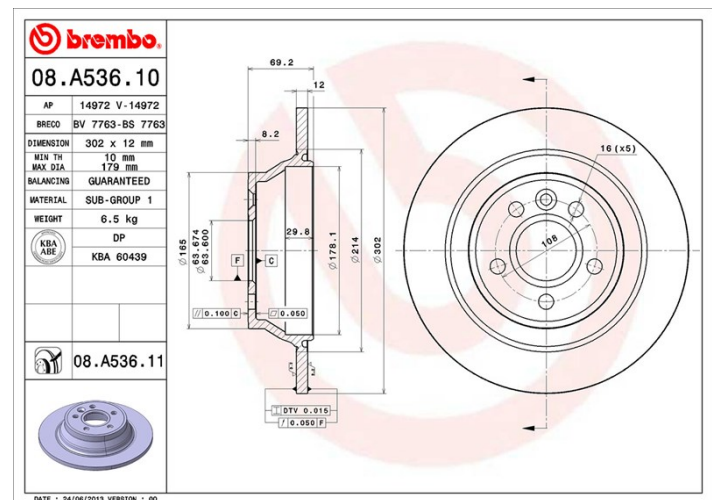

Technische gegevens hydraulische rem

As Achter	Diameter (Ø) 302 mm
Totale hoogte (A) 69,2 mm	Diameter centreringen (B) 63,6 mm
Aantal gaten (C) 5	Dikte (TH) 12 mm
Minimumdikte 10 mm	Aanhaalmoment 140 Nm
Aantal per doos 2	EAN-code 8020584020432

Codes merken

Brembo
08.A536.10

AP
14972

Breco
BS 7763

Technische specificaties

Compatibele voertuigen

VOLVO

Model	Type	Kw	Jaar
S80 II (124)	1.6 D DRIVE	80	01/10 12/11
S80 II (124)	1.6 DRIVE	84	06/11 -
S80 II (124)	2.0	107	01/08 09/12
S80 II (124)	2.0 FlexFuel	107	01/08 12/11
S80 II (124)	2.0 T	149	01/10 -
S80 II (124)	2.0 TDi	100	02/08 03/11
S80 II (124)	2.4 D	129	01/10 03/11
S80 II (124)	2.4 D	120	03/06 -
S80 II (124)	2.5 T	170	01/10 12/12
S80 II (124)	2.5 T	147	03/06 12/11