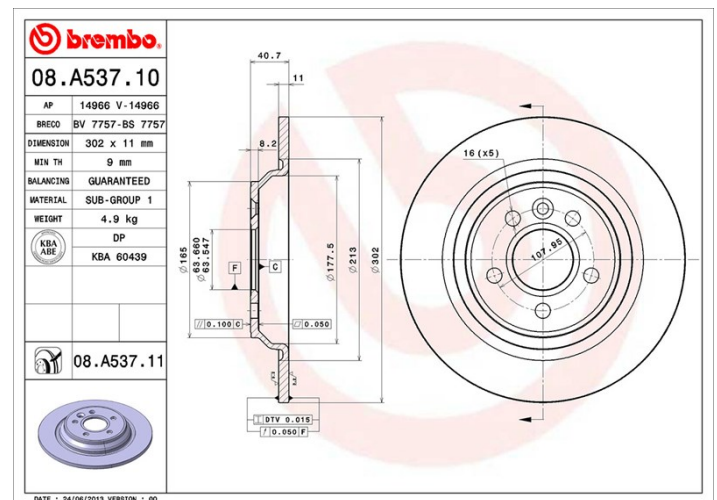

Technische gegevens hydraulische rem

| | |
|-------------------------------------|---|
| As Achter | Diameter (∅) 302 mm |
| Totale hoogte (A) 40,7 mm | Diameter centreringen (B) 63,6 mm |
| Aantal gaten (C) 5 | Dikte (TH) 11 mm |
| Minimumdikte 9 mm | Aanhaalmoment 140 Nm |
| Aantal per doos 2 | EAN-code 8020584019412 |

Codes merken

Brembo
08.A537.10

AP
14966

Breco
BS 7757

Technische specificaties

Compatibele voertuigen

VOLVO

| Model | Type | Kw | Jaar |
|--------------|------------------|-----|-------------|
| S60 II (134) | 1.5 T2 | 90 | 10/15 - |
| S60 II (134) | 1.5 T3 | 112 | 03/15 - |
| S60 II (134) | 2.0 D2 | 88 | 03/15 - |
| S60 II (134) | 2.0 D3 | 110 | 03/15 - |
| S60 II (134) | 2.0 D4 | 140 | 03/15 - |
| S60 II (134) | 2.0 D5 | 165 | 03/15 - |
| S60 II (134) | 2.0 Polestar AWD | 270 | 06/15 - |
| S60 II (134) | 2.0 T | 149 | 04/10 12/11 |
| S60 II (134) | 2.0 T | 132 | 05/12 12/15 |
| S60 II (134) | 2.0 T3 | 112 | 03/15 - |