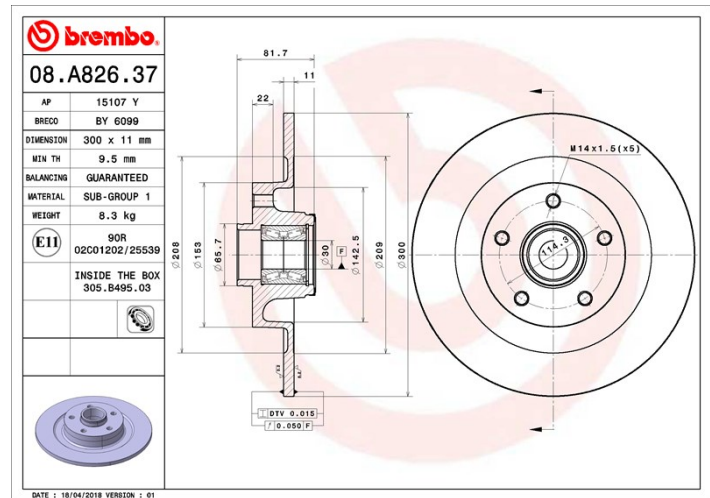

## Technische gegevens hydraulische rem

<b>As</b> Achter	<b>Diameter</b> (Ø) 300 mm
<b>Totale hoogte</b> (A) 81,7 mm	<b>Diameter centreringen</b> (B) 30 mm
<b>Aantal gaten</b> (C) 5	<b>Dikte</b> (TH) 11 mm
<b>Minimumdikte</b> 9,5 mm	<b>Aanhaalmoment</b> Nm
<b>Aantal per doos</b> 1	<b>EAN-code</b> -

## Technische specificaties