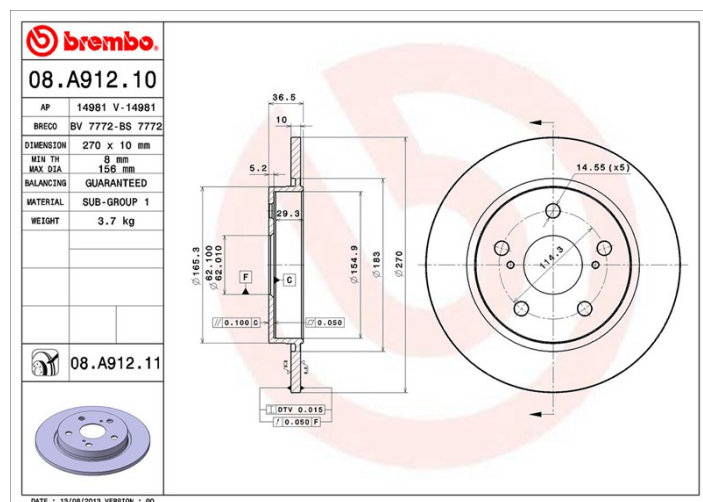

Technische gegevens hydraulische rem

As Achter	Diameter (Ø) 270 mm
Totale hoogte (A) 36,5 mm	Diameter centreringen (B) 62 mm
Aantal gaten (C) 5	Dikte (TH) 10 mm
Minimumdikte 8 mm	Aanhaalmoment 103 Nm
Aantal per doos 2	EAN-code 8020584034088

Codes merken

Brembo
08.A912.11

AP
14981 V

Breco
BV 7772

Technische specificaties

UV-schijf

Het UV-lakkeringsproces garandeert een superieure weerstand tegen corrosie en een complete bescherming van de schijf.