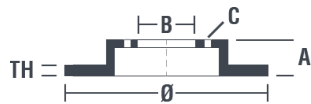

Technische gegevens hydraulische rem

As Achter	Diameter (Ø) 270 mm
Totale hoogte (A) 36,5 mm	Diameter centreringen (B) 62 mm
Aantal gaten (C) 5	Dikte (TH) 10 mm
Minimumdikte 8,5 mm	Aanhaalmoment 103 Nm
Aantal per doos 2	EAN-code 8020584218488

Codes merken

Brembo 08.A912.1X	AP 14981 X
-----------------------------	----------------------

08.A912.1X	
AP	14981 X
DIMENSION	270 x 10 mm
MIN TH	8,5 mm
MAX DIA	185 mm
BALANCING	GUARANTEED
MATERIAL	SUB-GROUP 1
WEIGHT	3,6 kg
(E11)	90R 02C01202/25381
08.A912.1X	
DATE : 02/05/2016 VERSION : 00	