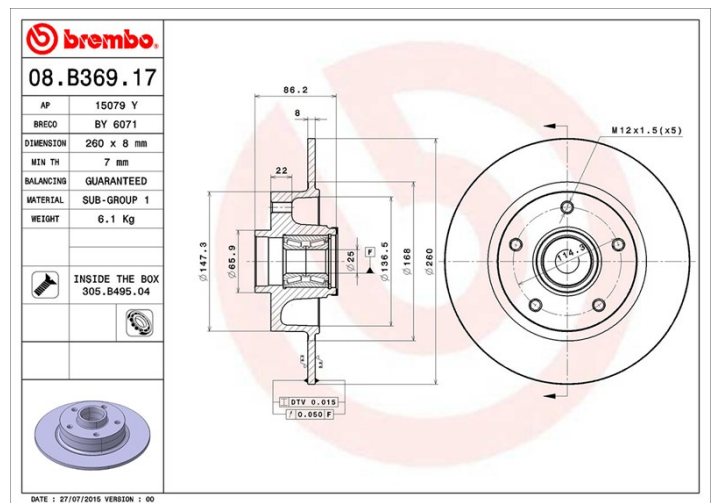

Technische gegevens hydraulische rem

As Achter	Diameter (∅) 260 mm
Totale hoogte (A) 86,2 mm	Diameter centreringen (B) 25 mm
Aantal gaten (C) 5	Dikte (TH) 8 mm
Minimumdikte 7 mm	Aanhaalmoment 120 Nm
Aantal per doos 1	EAN-code 8020584039489

Codes merken

Brembo 08.B369.17	AP 15079 Y	Breco BY 6071
-----------------------------	----------------------	-------------------------

Technische specificaties

Geïntegreerd lager

Op de achterassen van sommige modellen personenwagens worden remschijven met geïntegreerde wielnaaf gebruikt. Om de vervanging te vergemakkelijken, levert Brembo een voorgemonteerde kit, waarbij het lager reeds op de schijf is gemonteerd.