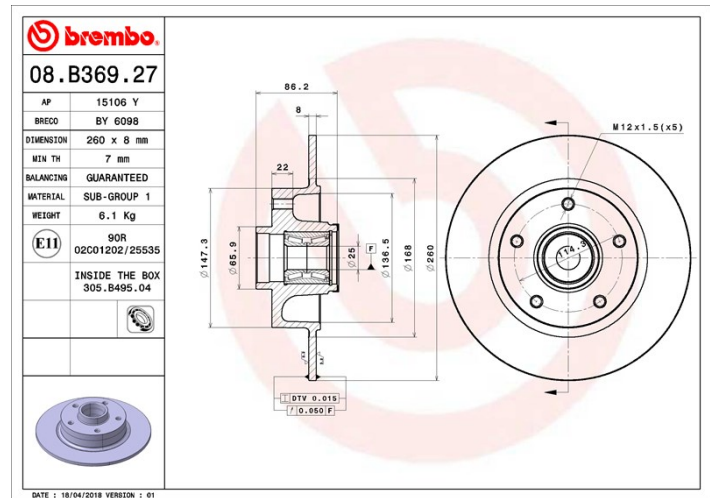

Technische gegevens hydraulische rem

As Achter	Diameter (∅) 260 mm
Totale hoogte (A) 86,2 mm	Diameter centreringen (B) 25 mm
Aantal gaten (C) 5	Dikte (TH) 8 mm
Minimumdikte 7 mm	Aanhaalmoment Nm
Aantal per doos 1	EAN-code -

Codes merken

Brembo 08.B369.27	AP 15106 Y	Breco BY 6098
-----------------------------	----------------------	-------------------------

Technische specificaties

Geïntegreerd lager

Op de achterassen van sommige modellen personenwagens worden remschijven met geïntegreerde wielnaaf gebruikt. Om de vervanging te vergemakkelijken, levert Brembo een voorgemonteerde kit, waarbij het lager reeds op de schijf is gemonteerd.