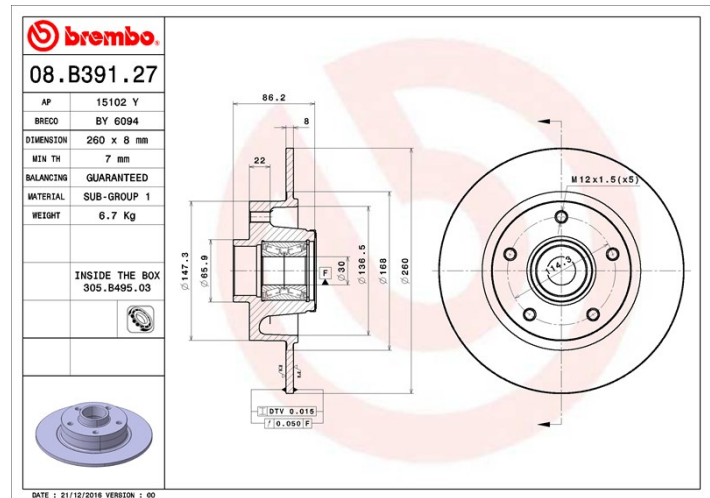

Technische gegevens hydraulische rem

As Achter	Diameter (∅) 260 mm
Totale hoogte (A) 86,2 mm	Diameter centreringen (B) 30 mm
Aantal gaten (C) 5	Dikte (TH) 8 mm
Minimumdikte 7 mm	Aanhaalmoment 110 Nm
Aantal per doos 1	EAN-code 8020584227923

Codes merken

Brembo 08.B391.27	AP 15102 Y	Breco BY 6094
-----------------------------	----------------------	-------------------------

Technische specificaties

Geïntegreerd lager

Op de achterassen van sommige modellen personenwagens worden remschijven met geïntegreerde wielnaaf gebruikt. Om de vervanging te vergemakkelijken, levert Brembo een voorgemonteerde kit, waarbij het lager reeds op de schijf is gemonteerd.