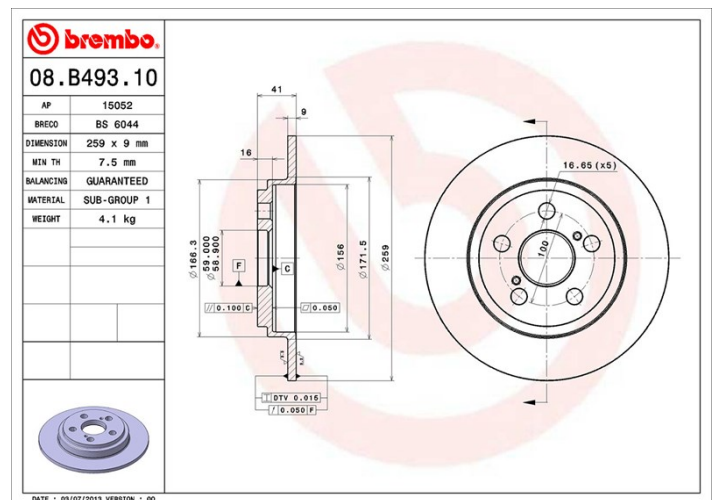

Technische gegevens hydraulische rem

As Achter	Diameter (∅) 259 mm
Totale hoogte (A) 41 mm	Diameter centreringen (B) 59 mm
Aantal gaten (C) 5	Dikte (TH) 9 mm
Minimumdikte 7,5 mm	Aanhaalmoment 103 Nm
Aantal per doos 2	EAN-code 8020584036327

Codes merken

Brembo 08.B493.10	AP 15052	Breco BS 6044
-----------------------------	--------------------	-------------------------

Technische specificaties

Compatibele voertuigen

TOYOTA

Model	Type	Kw	Jaar
URBAN CRUISER (_P1_)	1.33 (NSP110_)	73	01/09 -
URBAN CRUISER (_P1_)	1.33 (NSP110_)	74	04/09 -
URBAN CRUISER (_P1_)	1.4 D-4D (NLP110_)	66	01/09 04/14
URBAN CRUISER (_P1_)	1.5 VVTi (NCP110_)	80	07/07 -