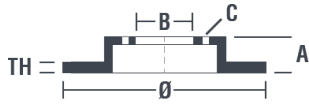

Technische gegevens hydraulische rem

As Achter	Diameter (Ø) 317 mm
Totale hoogte (A) 50,8 mm	Diameter centreringen (B) 63,5 mm
Aantal gaten (C) 5	Dikte (TH) 10 mm
Minimumdikte 8 mm	Aanhaalmoment Nm
Aantal per doos 2	EAN-code 8020584228937