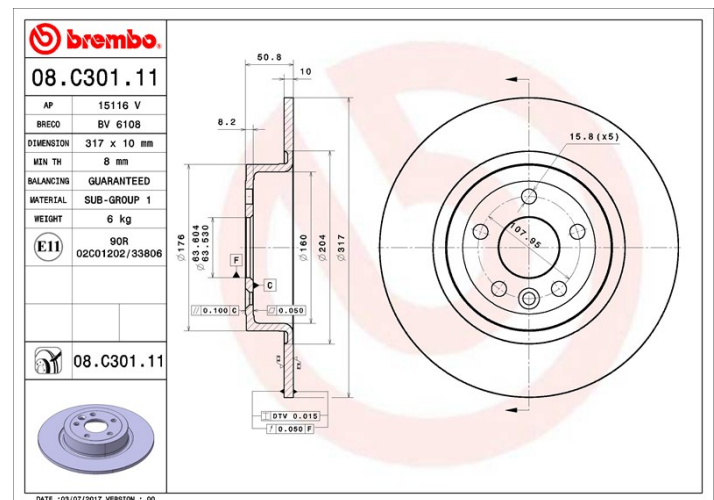

Technische gegevens hydraulische rem

As Achter	Diameter (Ø) 317 mm
Totale hoogte (A) 50,8 mm	Diameter centreringen (B) 63,5 mm
Aantal gaten (C) 5	Dikte (TH) 10 mm
Minimumdikte 8 mm	Aanhaalmoment Nm
Aantal per doos 2	EAN-code 8020584228937

Codes merken

Brembo 08.C301.11	AP 15116 V	Breco BV 6108
-----------------------------	----------------------	-------------------------

Technische specificaties

UV-schijf

Het UV-lakkeringsproces garandeert een superieure weerstand tegen corrosie en een complete bescherming van de schijf.

Compatibele voertuigen

LAND ROVER

Model	Type	Kw	Jaar
RANGE ROVER EVOQUE (L538)	2.0 4x4	177	06/11 -
RANGE ROVER EVOQUE (L538)	2.0 D	110	06/15 -
RANGE ROVER EVOQUE (L538)	2.0 D 4x4	132	05/15 -
RANGE ROVER EVOQUE (L538)	2.0 D 4x4	110	06/15 -
RANGE ROVER EVOQUE (L538)	2.2 D	110	06/11 -
RANGE ROVER EVOQUE (L538)	2.2 D 4x4	110	06/11 -
RANGE ROVER EVOQUE (L538)	2.2 D 4x4	140	06/11 -
RANGE ROVER EVOQUE Convertible (L538)	2.0 4x4	177	11/15 -

RANGE ROVER EVOQUE Convertible (L538)	2.0 D 4x4	110	11/15 -
RANGE ROVER EVOQUE Convertible (L538)	2.0 D 4x4	132	11/15 -

OE-codes

Compatibele OE-codes

LAND ROVER	GJ322A315AA
LAND ROVER	LR072016