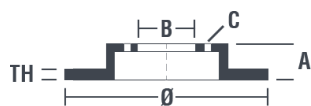

## Technische gegevens hydraulische rem

<b>As</b> Achter	<b>Diameter</b> (Ø) 280 mm
<b>Totale hoogte</b> (A) 50,5 mm	<b>Diameter centreringen</b> (B) 67 mm
<b>Aantal gaten</b> (C) 5	<b>Dikte</b> (TH) 10 mm
<b>Minimumdikte</b> 8,4 mm	<b>Aanhaalmoment</b> Nm
<b>Aantal per doos</b> 2	<b>EAN-code</b> 8020584232194

## Codes merken

<b>Brembo</b> 08.C352.11	<b>AP</b> 15148 V	<b>Breco</b> BV 6140
-----------------------------	----------------------	-------------------------

<b>08.C352.11</b>	
AP	15148 V
BRECO	BV 6140
DIMENSION	280 x 10 mm
MIN TH	8.4 mm
BALANCING	GUARANTEED
MATERIAL	SUB-GROUP 2
WEIGHT	4.1 kg
	INSIDE THE BOX 105.5732.93
	08.C352.11
DATE : 13/03/2018 VERSION : 00	