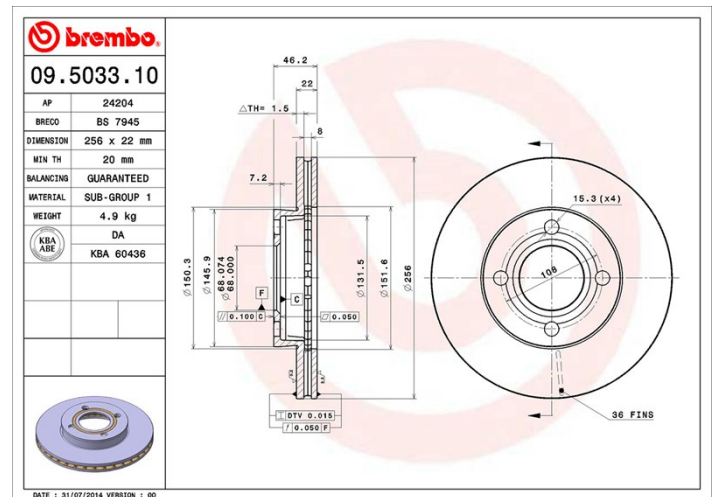

## Technische gegevens hydraulische rem

<b>As</b> Voor	<b>Diameter</b> 256 mm
<b>Totale hoogte (A)</b> 46,2 mm	<b>Diameter centreringen (B)</b> 68 mm
<b>Aantal gaten (C)</b> 4	<b>Dikte (TH)</b> 22 mm
<b>Minimumdikte</b> 20 mm	<b>Aanhaalmoment</b>  120 Nm
<b>Aantal per doos</b> 2	<b>EAN-code</b> 8020584503317

## Technische specificaties