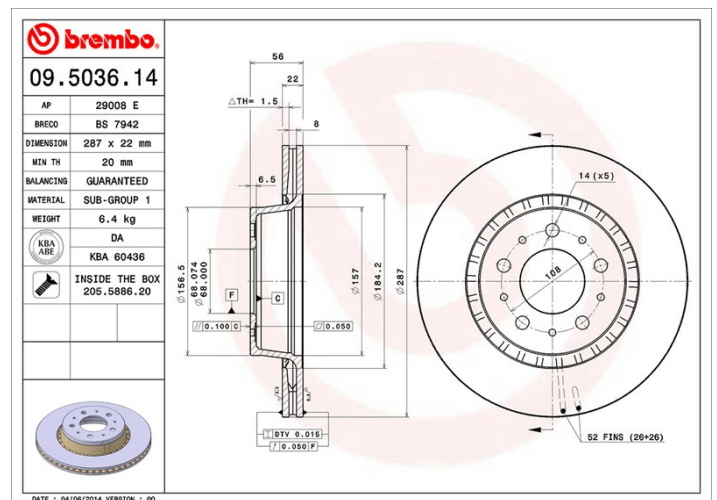

Technische gegevens hydraulische rem

As Voor	Diameter (∅) 287 mm
Totale hoogte (A) 56 mm	Diameter centreringen (B) 68 mm
Aantal gaten (C) 5	Dikte (TH) 22 mm
Minimumdikte 20 mm	Aanhaalmoment 110 Nm
Aantal per doos 2	EAN-code 8020584013380

Codes merken

Brembo
09.5036.14

AP
29008 E

Breco
BS 7942

Technische specificaties

Schijf met bevestigingsschroeven

Door de bevestigingsschroeven in de verpakking van de schijf bij te sluiten, biedt Brembo de monteur nog meer ondersteuning voor het geval de oorspronkelijke schroeven zo verroest of versleten zijn dat zij moeilijk opnieuw te gebruiken zijn.