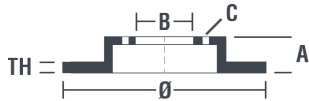

Technische gegevens hydraulische rem

As Voor	Diameter (∅) 287 mm
Totale hoogte (A) 56 mm	Diameter centreringen (B) 68 mm
Aantal gaten (C) 5	Dikte (TH) 22 mm
Minimumdikte 20 mm	Aanhaalmoment 110 Nm
Aantal per doos 2	EAN-code 8020584013380

Codes merken

Brembo
09.5036.14

AP
29008 E

Breco
BS 7942

Technische specificaties

Schijf met bevestigingsschroeven

Door de bevestigingsschroeven in de verpakking van de schijf bij te sluiten, biedt Brembo de monteur nog meer ondersteuning voor het geval de oorspronkelijke schroeven zo verroest of versleten zijn dat zij moeilijk opnieuw te gebruiken zijn.