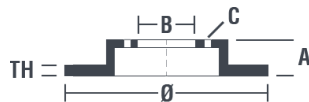

## Codes merken

<b>Brembo</b> 09.5457.3X	<b>AP</b> 25055 X
-----------------------------	----------------------

<b>09.5457.3X</b>	
AP	25055 X
DIMENSION	262 x 21 mm
MIN TH	19.5 mm
BALANCING	GUARANTEED
MATERIAL	SUB-GROUP 2
WEIGHT	5 kg
	90R 02C01203/28496
	INSIDE THE BOX 205.5886.21
	<b>09.5457.3X</b>