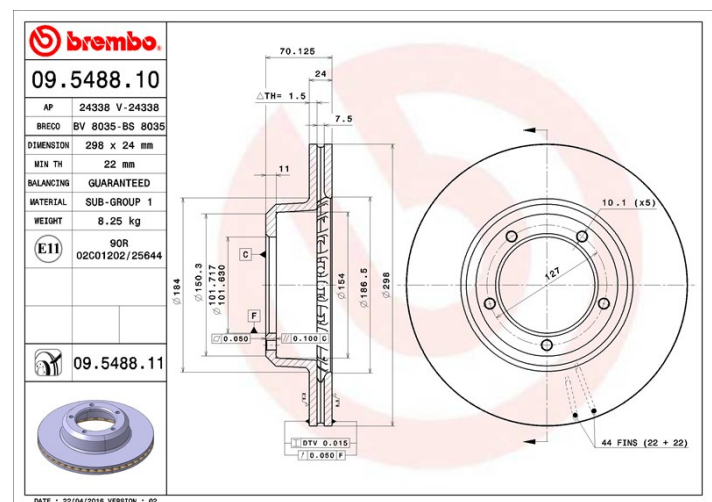

Technische gegevens hydraulische rem

As Voor	Diameter (Ø) 298 mm
Totale hoogte (A) 70 mm	Diameter centreringen (B) 101,6 mm
Aantal gaten (C) 5	Dikte (TH) 24 mm
Minimumdikte 22 mm	Aanhaalmoment 130 Nm
Aantal per doos 2	EAN-code 8020584222119

Codes merken

Brembo 09.5488.11	AP 24338 V	Breco BV 8035
-----------------------------	----------------------	-------------------------

Technische specificaties

UV-schijf

Het UV-lakkeringsproces garandeert een superieure weerstand tegen corrosie en een complete bescherming van de schijf.