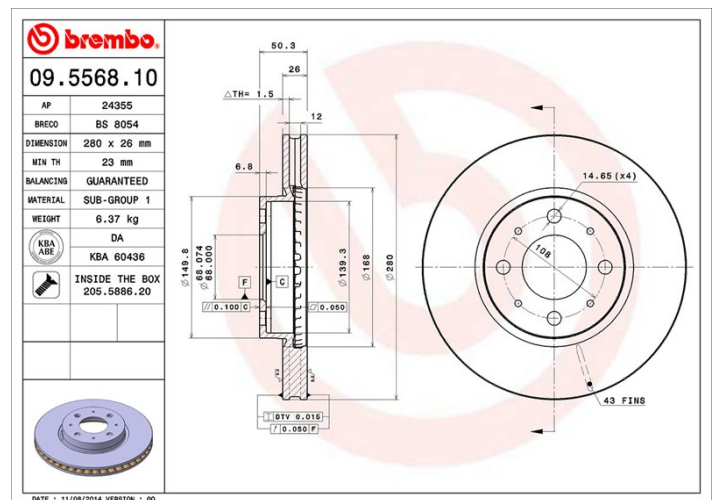

Technische gegevens hydraulische rem

As Voor	Diameter (∅) 280 mm
Totale hoogte (A) 50,3 mm	Diameter centreringen (B) 68 mm
Aantal gaten (C) 4	Dikte (TH) 26 mm
Minimumdikte 23 mm	Aanhaalmoment 110 Nm
Aantal per doos 2	EAN-code 8020584556818

Codes merken

Brembo 09.5568.10	AP 24355	Breco BS 8054
-----------------------------	--------------------	-------------------------

Technische specificaties

Schijf met bevestigingsschroeven

Door de bevestigingsschroeven in de verpakking van de schijf bij te sluiten, biedt Brembo de monteur nog meer ondersteuning voor het geval de oorspronkelijke schroeven zo verroest of versleten zijn dat zij moeilijk opnieuw te gebruiken zijn.