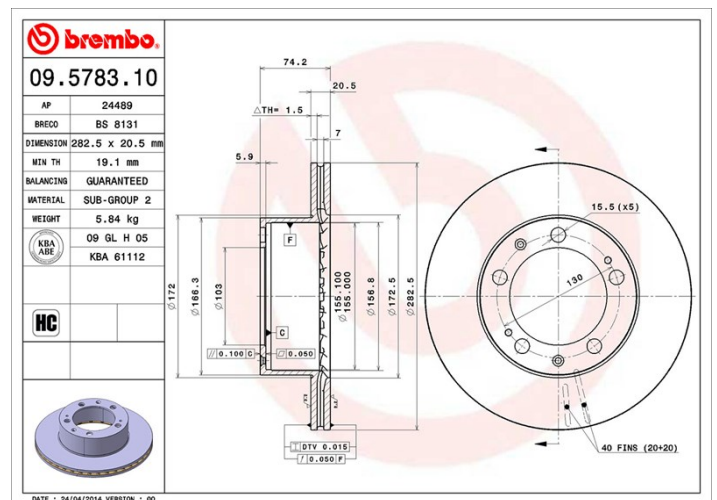

Technische gegevens hydraulische rem

As Voor	Diameter (∅) 282 mm
Totale hoogte (A) 74,1 mm	Diameter centreringen (B) 103 mm
Aantal gaten (C) 5	Dikte (TH) 20,4 mm
Minimumdikte 19,1 mm	Aanhaalmoment 130 Nm
Aantal per doos 2	EAN-code 8020584578315

Codes merken

Brembo 09.5783.10	AP 24489	Breco BS 8131
-----------------------------	--------------------	-------------------------

Technische specificaties

High Carbon (HC)-schijf

Dankzij het hoge koolstofgehalte in de chemische samenstelling van het gietijzer, biedt de HC-schijf een hogere dempingscoëfficiënt, waardoor vibraties en lawaai tijdens het rijden worden teruggedrongen.

Compatibele voertuigen

PORSCHE

Model	Type	Kw	Jaar
944	2.5	118	08/87 12/90
944	2.5 S	140	08/86 07/88
944	2.7	121	11/88 08/89

OE-codes

Compatibele OE-codes

PORSCHE	94435104105
---------	-------------