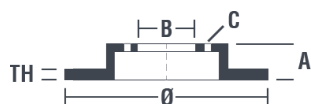

## Technische gegevens hydraulische rem

<b>As Voor</b>	<b>Diameter</b> 259 mm
<b>Totale hoogte (A)</b> 41 mm	<b>Diameter centreringen (B)</b> 61 mm
<b>Aantal gaten (C)</b> 4	<b>Dikte (TH)</b> 20,6 mm
<b>Minimumdikte</b> 17,7 mm	<b>Aanhaalmoment</b> 105 Nm
<b>Aantal per doos</b> 2	<b>EAN-code</b> 8020584210116

## Codes merken

<b>Brembo</b> 09.5802.21	<b>AP</b> 24768 V	<b>Breco</b> BV 8362
-----------------------------	----------------------	-------------------------

<b>09.5802.24</b>	
AP	24768 V-24768 E
BRECO	BV 8362-BS 8362
DIMENSION	259 x 20,6 mm
MIN TH	17,7 mm
BALANCING	GEARANTEED
MATERIAL	SUB-GROUP 1
WEIGHT	5 kg
	DA
	KBA 60436
	INSIDE THE BOX 205.5732.45
	PVT
	09.5802.21
DATE : 20/10/2014 VERSION : 00	