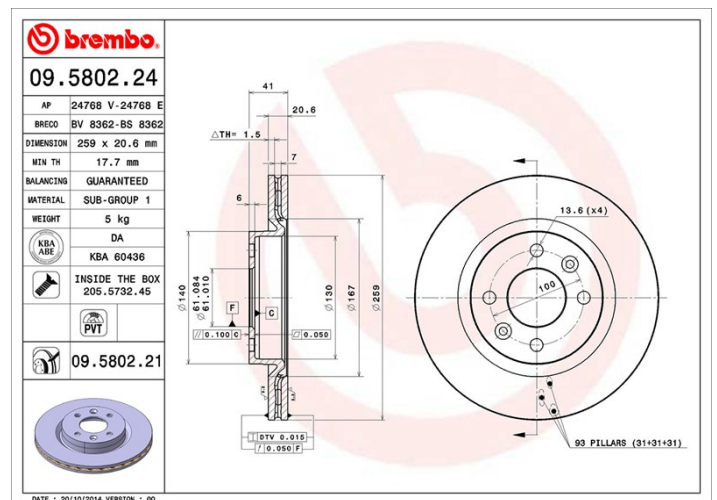

Technische gegevens hydraulische rem

As Voor	Diameter 259 mm
Totale hoogte (A) 41 mm	Diameter centreringen (B) 61 mm
Aantal gaten (C) 4	Dikte (TH) 20,6 mm
Minimumdikte 17,7 mm	Aanhaalmoment 105 Nm
Aantal per doos 2	EAN-code 8020584012925

Codes merken

Brembo 09.5802.24	AP 24768 E	Breco BS 8362
-----------------------------	----------------------	-------------------------

Technische specificaties

Geventileerde PVT-schijf

De PVT-schijf wordt gekenmerkt door pijlers in plaats van schoepen in de ventilatiekamer. De koelcapaciteit van de schijf verhoogt de weerstand tegen thermische scheuren met meer dan 40%.