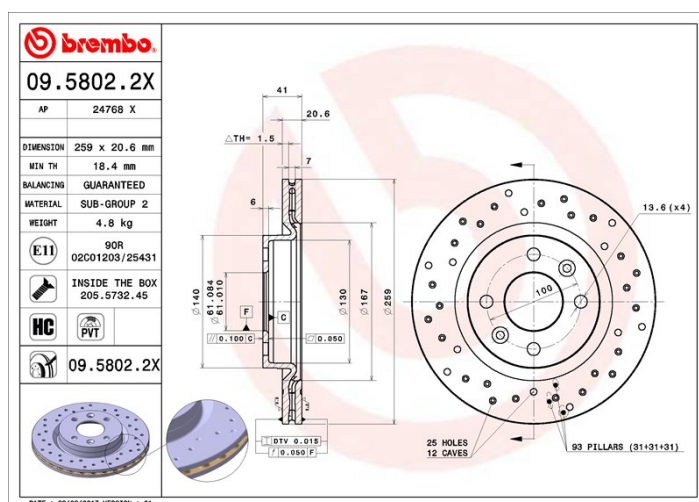

Technische gegevens hydraulische rem

As Voor	Diameter 259 mm
Totale hoogte (A) 41 mm	Diameter centreringen (B) 61 mm
Aantal gaten (C) 4	Dikte (TH) 20,6 mm
Minimumdikte 18,4 mm	Aanhaalmoment 105 Nm
Aantal per doos 2	EAN-code 8020584212424

Codes merken

Brembo 09.5802.2X	AP 24768 X
-----------------------------	----------------------

Technische specificaties

Geventileerde PVT-schijf

De PVT-schijf wordt gekenmerkt door pijlers in plaats van schoepen in de ventilatiekamer. De koelcapaciteit van de schijf verhoogt de weerstand tegen thermische scheuren met meer dan 40%.