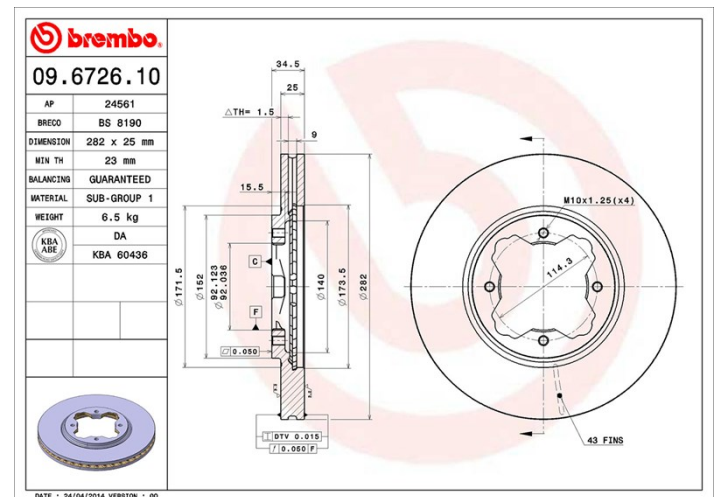

## Technische gegevens hydraulische rem

<b>As Voor</b>	<b>Diameter</b> 282 mm
<b>Totale hoogte (A)</b> 34,5 mm	<b>Diameter centreringen (B)</b> 92 mm
<b>Aantal gaten (C)</b> 4	<b>Dikte (TH)</b> 25 mm
<b>Minimumdikte</b> 23 mm	<b>Aanhaalmoment</b> 108 Nm
<b>Aantal per doos</b> 2	<b>EAN-code</b> 8020584672617

## Codes merken

<b>Brembo</b> 09.6726.10	<b>AP</b> 24561	<b>Breco</b> BS 8190
-----------------------------	--------------------	-------------------------

## Technische specificaties

### Compatibele voertuigen

ACURA				
Model	Type	Kw	Jaar	
CL Coupe	3.0 Vtec	149	10/96 09/00	
HONDA				
Model	Type	Kw	Jaar	
ACCORD IV Aerodeck (CB)	2.0 i 16V (CC9)	98	03/93 12/93	
ACCORD IV Aerodeck (CB)	2.2 i 16V (CB8)	108	01/91 12/93	
ACCORD IV Aerodeck (CB)	2.2 i 16V (CB8)	110	01/91 12/93	
ACCORD V Aerodeck (CE)	2.0 i LS 16V (CE2)	100	09/93 02/98	
ACCORD V Aerodeck (CE)	2.2 i ES (CE1)	110	09/93 02/98	
ACCORD V Coupe (CD)	2.0 (CD9)	100	09/93 12/97	