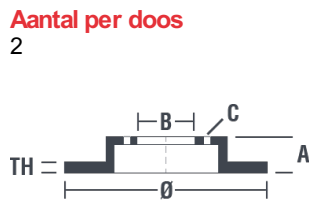

## Technische gegevens hydraulische rem

<b>As Voor</b>	<b>Diameter</b> 260 mm
<b>Totale hoogte (A)</b> 28,2 mm	<b>Diameter centreringen (B)</b> 66 mm
<b>Aantal gaten (C)</b> 4	<b>Dikte (TH)</b> 24 mm
<b>Minimumdikte</b> 22 mm	<b>Aanhaalmoment</b> 90 Nm
<b>Aantal per doos</b> 2	<b>EAN-code</b> 8020584693216

## Codes merken

<b>Brembo</b> 09.6932.10	<b>AP</b> 24648	<b>Breco</b> BS 8268
-----------------------------	--------------------	-------------------------

<b>09.6932.10</b>	
AP	24648 V-24648
BRECO	BV 8268-BS 8628
DIMENSION	260 x 24 mm
MIN TH	22 mm
BALANCING	GUARANTEED
MATERIAL	SUB-GROUP 1
WEIGHT	5.5 kg
	DA
	KBA 60436
	INSIDE THE BOX 205.5696.21
	09.6932.11
DATE : 19/05/2014 VERSION : 00	