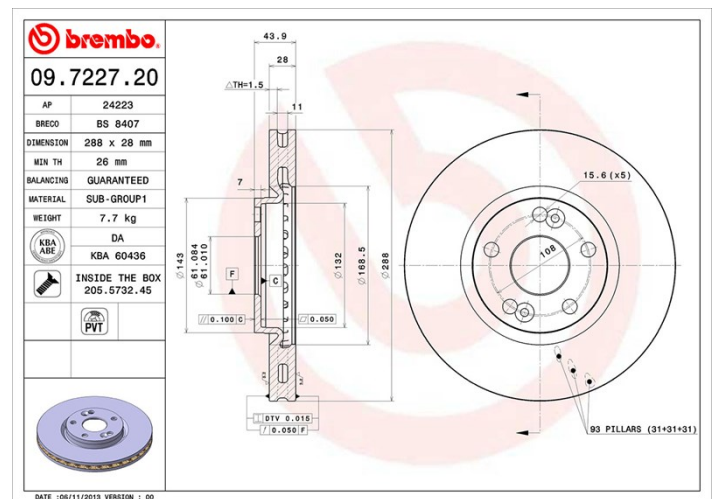

## Technische gegevens hydraulische rem

<b>As Voor</b>	<b>Diameter</b> 288 mm
<b>Totale hoogte (A)</b> 44 mm	<b>Diameter centreringen (B)</b> 61 mm
<b>Aantal gaten (C)</b> 5	<b>Dikte (TH)</b> 28 mm
<b>Minimumdikte</b> 26 mm	<b>Aanhaalmoment</b>  100 Nm
<b>Aantal per doos</b> 2	<b>EAN-code</b> 8020584722725

## Technische specificaties