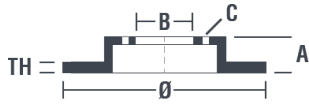

Technische gegevens hydraulische rem

As Voor	Diameter (∅) 290 mm
Totale hoogte (A) 42,5 mm	Diameter centreringen (B) 102 mm
Aantal gaten (C) 5	Dikte (TH) 22 mm
Minimumdikte 19 mm	Aanhaalmoment Nm
Aantal per doos 1	EAN-code 8020584726211

Codes merken

Brembo 09.7262.10	AP 24771	Breco BS 8365
-----------------------------	--------------------	-------------------------

Technische specificaties

Geventileerde PVT-schijf

De PVT-schijf wordt gekenmerkt door pijlers in plaats van schoepen in de ventilatiekamer. De koelcapaciteit van de schijf verhoogt de weerstand tegen thermische scheuren met meer dan 40%.