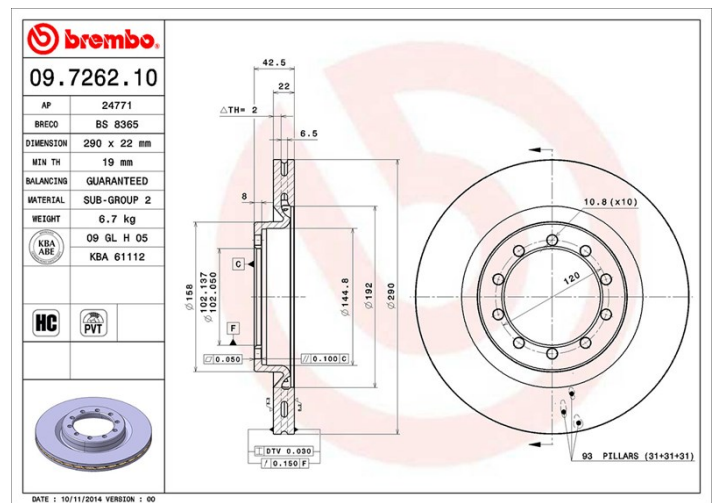

Technische gegevens hydraulische rem

As Voor	Diameter (∅) 290 mm
Totale hoogte (A) 42,5 mm	Diameter centreringen (B) 102 mm
Aantal gaten (C) 5	Dikte (TH) 22 mm
Minimumdikte 19 mm	Aanhaalmoment Nm
Aantal per doos 1	EAN-code 8020584726211

Codes merken

Brembo 09.7262.10	AP 24771	Breco BS 8365
-----------------------------	--------------------	-------------------------

Technische specificaties

Geventileerde PVT-schijf

De PVT-schijf wordt gekenmerkt door pijlers in plaats van schoepen in de ventilatiekamer. De koelcapaciteit van de schijf verhoogt de weerstand tegen thermische scheuren met meer dan 40%.