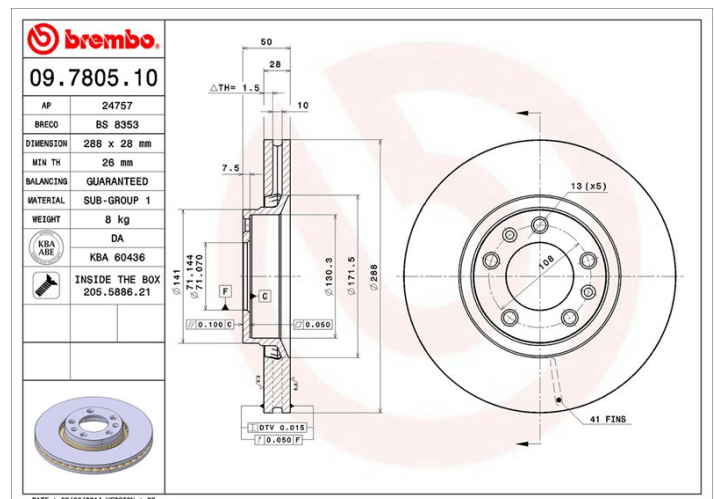

- ✓ Gelijkwaardig aan OE
- ✓ Brembo-kwaliteit
- ✓ ECE-R90-certificering
- ✓ Veiligheid
- ✓ Bevestigingsbouten

Technische specificaties

EAN-code
8020584780510

Voor

Diameter
288 mm

Dikte (TH)
28 mm

Hoogte (A)
50 mm

Aantal perforaties (C)
5

Type schijf
Zelfventilerend

Centreren (B)
71 mm

Min. dikte
26 mm

Aanhaalmoment
90 Nm

Eenheden per doos
2

COMPATIBELE VOERTUIGEN

CITROËN