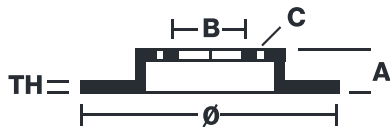

SCHIJF 09.7805.10

De 09.7805.10-remschijf is synoniem aan betrouwbaarheid

De Brembo-remschijf is volledig verwisselbaar met de OE-schijf. De controle van de hele productiecyclus stelt Brembo in staat om remschijven met uitstekende prestaties, betrouwbaarheid, levensduur en comfort onder alle gebruiksomstandigheden te bieden. Alle Brembo-remschijven hebben een ECE_R90-certificering.

- ✓ Gelijkwaardig aan OE
- ✓ Brembo-kwaliteit
- ✓ ECE-R90-certificering
- ✓ Veiligheid
- ✓ Bevestigingsbouten

Technische specificaties

EAN-code
8020584780510

Voor

Diameter
288 mm

Dikte (TH)
28 mm

Hoogte (A)
50 mm