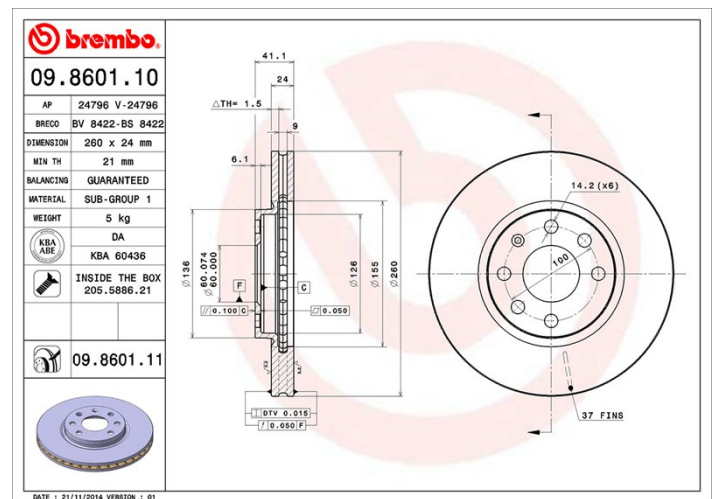

Technische gegevens hydraulische rem

As Voor	Diameter 260 mm
Totale hoogte (A) 41 mm	Diameter centreringen (B) 60 mm
Aantal gaten (C) 4	Dikte (TH) 24 mm
Minimumdikte 21 mm	Aanhaalmoment  110 Nm
Aantal per doos 2	EAN-code 8020584860113

Codes merken

Brembo 09.8601.10	AP 24796	Breco BS 8422
-----------------------------	--------------------	-------------------------

Technische specificaties

Schijf met bevestigingsschroeven

Door de bevestigingsschroeven in de verpakking van de schijf bij te sluiten, biedt Brembo de monteur nog meer ondersteuning voor het geval de oorspronkelijke schroeven zo verroest of versleten zijn dat zij moeilijk opnieuw te gebruiken zijn.

VAUXHALL

Model	Type	Kw	Jaar
COMBO MkII (C) Box Body / Estate (F25)	1.3 CDTI 16V	51	09/04 02/12
COMBO MkII (C) Box Body / Estate (F25)	1.3 CDTI 16V	55	10/05 11/11
COMBO MkII (C) Box Body / Estate (F25)	1.4 16V	66	10/01 05/07
COMBO MkII (C) Box Body / Estate (F25)	1.4 i 16V	66	01/04 11/11
COMBO MkII (C) Box Body / Estate (F25)	1.6	62	09/01 10/04
COMBO MkII (C) Box Body / Estate (F25)	1.6	64	10/01 11/11
COMBO MkII (C) Box Body / Estate (F25)	1.7 DI 16V	48	09/01 11/11
COMBO MkII (C) Box Body / Estate (F25)	1.7 DTI 16V	55	10/01 11/11
COMBO TOUR MkII (C) (F25)	1.3 CDTI 16V	55	07/06 02/12