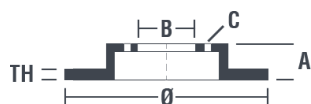

## Technische gegevens hydraulische rem

<b>As Voor</b>	<b>Diameter</b> 240 mm
<b>Totale hoogte (A)</b> 40,5 mm	<b>Diameter centreringen (B)</b> 59 mm
<b>Aantal gaten (C)</b> 4	<b>Dikte (TH)</b> 20 mm
<b>Minimumdikte</b> 18,2 mm	<b>Aanhaalmoment</b> 86 Nm
<b>Aantal per doos</b> 2	<b>EAN-code</b> 8020584210307

## Codes merken

<b>Brembo</b> 09.8616.11	<b>AP</b> 24815 V	<b>Breco</b> BV 8441
-----------------------------	----------------------	-------------------------

<b>09.8616.10</b>	
AP	24815 V-24815
BRECO	BV 8441-BV 8441
DIMENSION	240 x 20 mm
MIN TH	18.2 mm
BALANCING	GUARANTEED
MATERIAL	SUB-GROUP 1
WEIGHT	4.2 kg
KBA ADE	DA
	KBA 60436
	INSIDE THE BOX 205.5732.91
	<b>09.8616.11</b>
DATE : 21/11/2014 VERSION : 01	