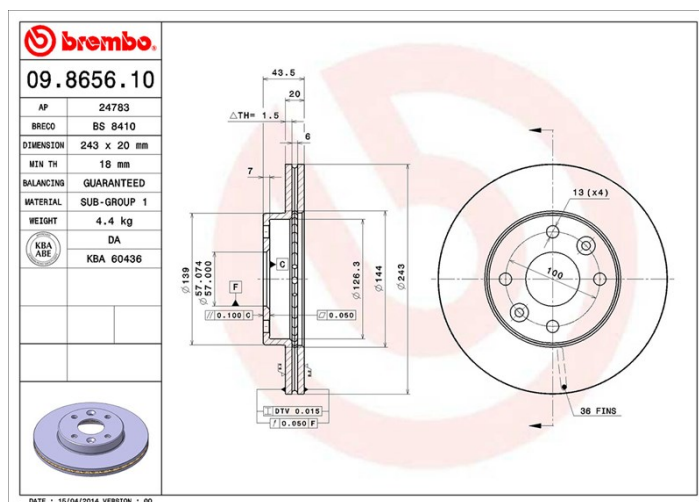

Technische gegevens hydraulische rem

As Voor	Diameter 243 mm
Totale hoogte (A) 43,5 mm	Diameter centreringen (B) 57 mm
Aantal gaten (C) 4	Dikte (TH) 20 mm
Minimumdikte 18 mm	Aanhaalmoment 100 Nm
Aantal per doos 2	EAN-code 8020584865613

Codes merken

Brembo 09.8656.10	AP 24783	Breco BS 8410
-----------------------------	--------------------	-------------------------

Technische specificaties

Compatibele voertuigen

KIA				
Model	Type	Kw	Jaar	
SEPHIA (FA)	1.5 i	59	02/96 10/97	
SEPHIA (FA)	1.6 i	59	01/95 10/97	
SEPHIA (FA)	1.8 i 16V	82	01/95 10/97	
SEPHIA Saloon (FA)	1.5 i	59	02/96 10/97	
SEPHIA Saloon (FA)	1.6 i	59	09/93 10/97	
SEPHIA Saloon (FA)	1.8 i 16V	82	01/95 10/97	
SHUMA (FB) / SEPHIA (FB)	1.5 i 16V	65	10/97 03/01	
SHUMA (FB) / SEPHIA (FB)	1.6	75	01/01 12/01	
SHUMA (FB) / SEPHIA (FB)	1.8 i 16V	81	10/97 03/01	
SHUMA Saloon (FB) / SEPHIA Saloon (FB)	1.5	59	03/96 12/98	