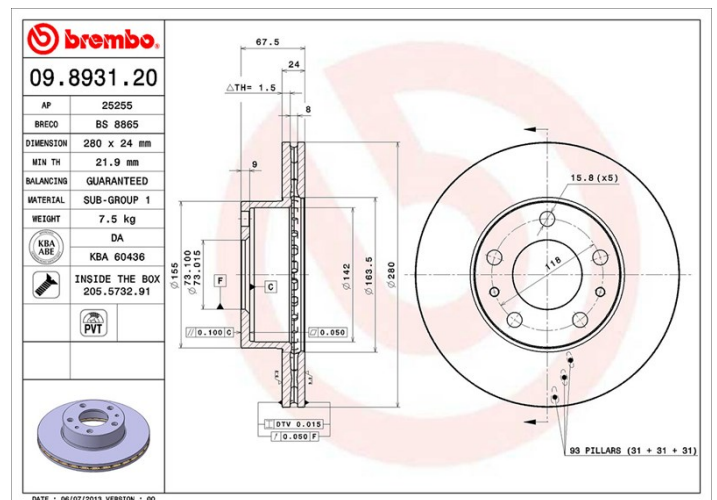

## Technische gegevens hydraulische rem

<b>As Voor</b>	<b>Diameter</b> 280 mm
<b>Totale hoogte (A)</b> 67,5 mm	<b>Diameter centreringen (B)</b> 73 mm
<b>Aantal gaten (C)</b> 5	<b>Dikte (TH)</b> 24 mm
<b>Minimumdikte</b> 21,9 mm	<b>Aanhaalmoment</b> 100 Nm
<b>Aantal per doos</b> 2	<b>EAN-code</b> 8020584032503

## Technische specificaties