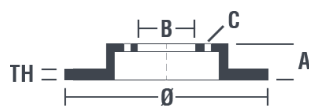

## Technische gegevens hydraulische rem

<b>As Voor</b>	<b>Diameter</b> 258 mm
<b>Totale hoogte (A)</b> 43,9 mm	<b>Diameter centreringen (B)</b> 61 mm
<b>Aantal gaten (C)</b> 4	<b>Dikte (TH)</b> 22 mm
<b>Minimumdikte</b> 19,8 mm	<b>Aanhaalmoment</b> Nm
<b>Aantal per doos</b> 2	<b>EAN-code</b> 8020584210963

## Codes merken

<b>Brembo</b> 09.9078.21	<b>AP</b> 25342 V	<b>Breco</b> BV 8952
-----------------------------	----------------------	-------------------------

		<b>09.9078.20</b>	
AP	25342 V-25342		
BRECO	BV 8952-BS 8952		
DIMENSION	258 x 22 mm		
MIN TH	19.8 mm		
BALANCING	GUARANTEED		
MATERIAL	SUB-GROUP 1		
WEIGHT	5.5 kg		
	90R 02C01202/26006		
	INSIDE THE BOX 205.5732.45		
	09.9078.21		
DATE : 03/05/2016 VERSION : 02			