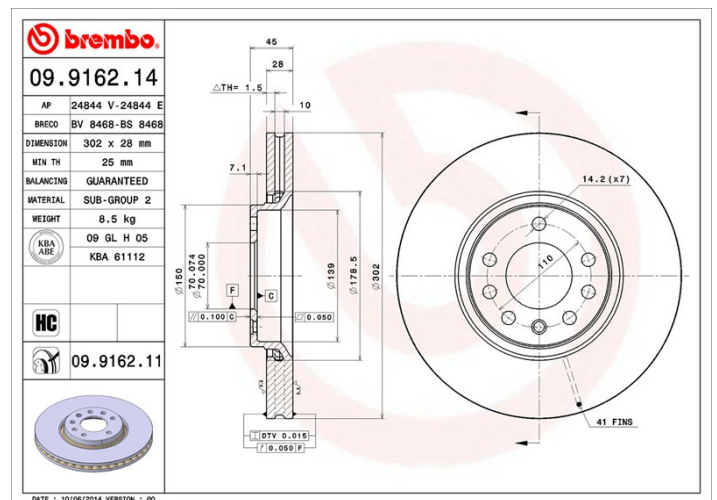

## Technische gegevens hydraulische rem

<b>As Voor</b>	<b>Diameter</b> 302 mm
<b>Totale hoogte (A)</b> 45 mm	<b>Diameter centreringen (B)</b> 70 mm
<b>Aantal gaten (C)</b> 5	<b>Dikte (TH)</b> 28 mm
<b>Minimumdikte</b> 25 mm	<b>Aanhaalmoment</b> 110 Nm
<b>Aantal per doos</b> 2	<b>EAN-code</b> 8020584014769

## Technische specificaties