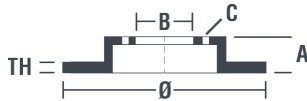

Technische gegevens hydraulische rem

As Voor	Diameter 302 mm
Totale hoogte (A) 45 mm	Diameter centreringen (B) 70 mm
Aantal gaten (C) 5	Dikte (TH) 28 mm
Minimumdikte 25 mm	Aanhaalmoment 110 Nm
Aantal per doos 2	EAN-code 8020584013915

Codes merken

Brembo 09.9162.14	AP 24844 E	Breco BS 8468
-----------------------------	----------------------	-------------------------

Technische specificaties

High Carbon (HC)-schijf

Dankzij het hoge koolstofgehalte in de chemische samenstelling van het gietijzer, biedt de HC-schijf een hogere dempingscoëfficiënt, waardoor vibraties en lawaai tijdens het rijden worden teruggedrongen.