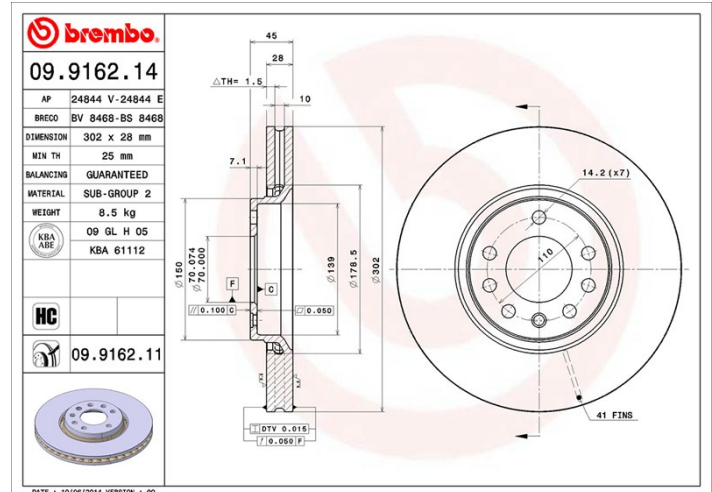

Technische gegevens hydraulische rem

As Voor	Diameter 302 mm
Totale hoogte (A) 45 mm	Diameter centreringen (B) 70 mm
Aantal gaten (C) 5	Dikte (TH) 28 mm
Minimumdikte 25 mm	Aanhaalmoment 110 Nm
Aantal per doos 2	EAN-code 8020584013915

Codes merken

Brembo 09.9162.14	AP 24844 E	Breco BS 8468
-----------------------------	----------------------	-------------------------

Technische specificaties

High Carbon (HC)-schijf

Dankzij het hoge koolstofgehalte in de chemische samenstelling van het gietijzer, biedt de HC-schijf een hogere dempingscoëfficiënt, waardoor vibraties en lawaai tijdens het rijden worden teruggedrongen.