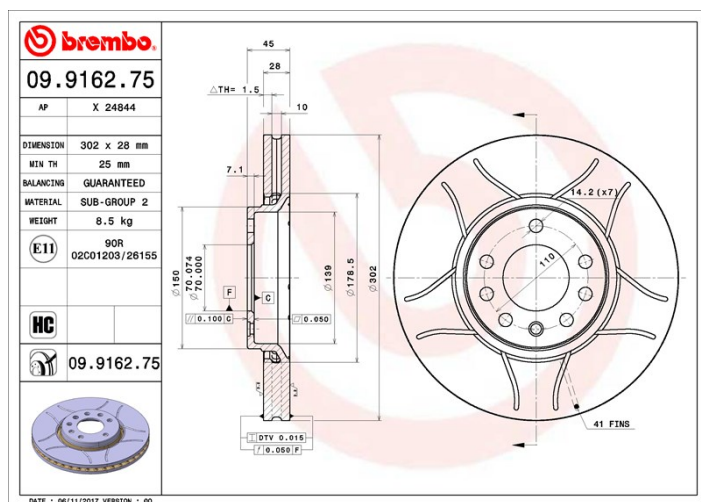

Technische gegevens hydraulische rem

As Voor	Diameter 302 mm
Totale hoogte (A) 45 mm	Diameter centreringen (B) 70 mm
Aantal gaten (C) 5	Dikte (TH) 28 mm
Minimumdikte 25 mm	Aanhaalmoment 110 Nm
Aantal per doos 2	EAN-code 8020584031254

Codes merken

Brembo 09.9162.75	AP X 24844
-----------------------------	----------------------

Technische specificaties

High Carbon (HC)-schijf

Dankzij het hoge koolstofgehalte in de chemische samenstelling van het gietijzer, biedt de HC-schijf een hogere dempingscoëfficiënt, waardoor vibraties en lawaai tijdens het rijden worden teruggedrongen.