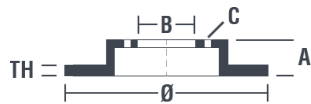

Technische gegevens hydraulische rem

As Voor	Diameter 285 mm
Totale hoogte (A) 42 mm	Diameter centreringen (B) 70 mm
Aantal gaten (C) 5	Dikte (TH) 25 mm
Minimumdikte 22 mm	Aanhaalmoment 110 Nm
Aantal per doos 2	EAN-code 8020584916513

Codes merken

Brembo 09.9165.10	AP 24846	Breco BS 8470
-----------------------------	--------------------	-------------------------

		09.9165.10	
AP	24846 V-24846		
BRECO	SV 8470-BS 8470		
DIMENSION	285 x 25 mm		
MIN TH	22 mm		
BALANCING	GUARANTEED		
MATERIAL	SUB-GROUP 2		
WEIGHT	6.7 kg		
	09 GL H 05 KBA 61112		
	09.9165.11		
DATE : 09/09/2014 VERSION : 00			