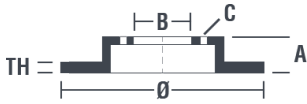

## Technische gegevens hydraulische rem

<b>As Voor</b>	<b>Diameter</b> 285 mm
<b>Totale hoogte (A)</b> 42 mm	<b>Diameter centreringen (B)</b> 70 mm
<b>Aantal gaten (C)</b> 5	<b>Dikte (TH)</b> 25 mm
<b>Minimumdikte</b> 22 mm	<b>Aanhaalmoment</b> 110 Nm
<b>Aantal per doos</b> 2	<b>EAN-code</b> 8020584016077