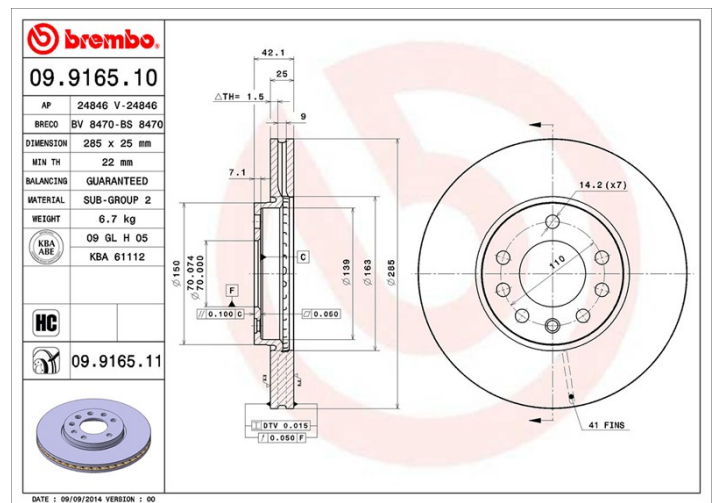

## Technische gegevens hydraulische rem

<b>As Voor</b>	<b>Diameter</b> 285 mm
<b>Totale hoogte (A)</b> 42 mm	<b>Diameter centreringen (B)</b> 70 mm
<b>Aantal gaten (C)</b> 5	<b>Dikte (TH)</b> 25 mm
<b>Minimumdikte</b> 22 mm	<b>Aanhaalmoment</b> 110 Nm
<b>Aantal per doos</b> 2	<b>EAN-code</b> 8020584016077

## Technische specificaties