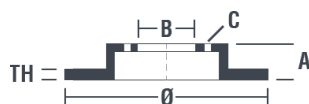

Technische gegevens hydraulische rem

As Voor	Diameter (Ø) 280 mm
Totale hoogte (A) 49,5 mm	Diameter centreringen (B) 65 mm
Aantal gaten (C) 5	Dikte (TH) 22 mm
Minimumdikte 19 mm	Aanhaalmoment 120 Nm
Aantal per doos 2	EAN-code 8020584916711

Codes merken

Brembo 09.9167.10	AP 24853	Breco BS 8477
-----------------------------	--------------------	-------------------------

09.9167.10	
AP	24853 V-24853
BRECO	BS 8477-BS 8477
DIMENSION	280 x 22 mm
MIN TH	19 mm
BALANCING	GUARANTEED
MATERIAL	SUB-GROUP 2
WEIGHT	5.9 kg
	09 GL H 05
	KBA 61112
	INSIDE THE BOX 205.6886.21
	09.9167.11
DATE : 09/09/2014 VERSION : 00	