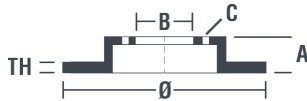

## Codes merken

<b>Brembo</b> 09.9173.11	<b>AP</b> 24888 V	<b>Breco</b> BV 8490
-----------------------------	----------------------	-------------------------

		<b>09.9173.14</b>	
AP	24888 V-24888 E-24888	TH= 1.5	
BRECO	BV 8490-BS 8490	8.8	
DIMENSION	310 x 24 mm	7.2	
MIN TH	22.4 mm	14.65 (x5)	
BALANCING	GUARANTEED	100	
MATERIAL	SUB-GROUP 2	40 FENS(20+20)	
WEIGHT	8.3 kg	DTV G.015	
KBA ABE	09 GL H 05	G.050 F	
INSIDE THE BOX	105.5732.93	DATE : 27/05/2014 VERSION : 00	
HC	KBA 61112		
	<b>09.9173.11</b>		