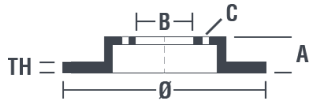

Technische gegevens hydraulische rem

As Voor	Diameter 310 mm
Totale hoogte (A) 77 mm	Diameter centreringen (B) 79 mm
Aantal gaten (C) 5	Dikte (TH) 24 mm
Minimumdikte 22,4 mm	Aanhaalmoment  120 Nm
Aantal per doos 2	EAN-code 8020584029664

Codes merken

Brembo 09.9173.75	AP X 24888
-----------------------------	----------------------

Technische specificaties

High Carbon (HC)-schijf

Dankzij het hoge koolstofgehalte in de chemische samenstelling van het gietijzer, biedt de HC-schijf een hogere dempingscoëfficiënt, waardoor vibraties en lawaai tijdens het rijden worden teruggedrongen.