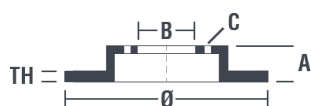

Technische gegevens hydraulische rem

As Achter	Diameter 320 mm
Totale hoogte (A) 79,5 mm	Diameter centreringen (B) 75 mm
Aantal gaten (C) 5	Dikte (TH) 22 mm
Minimumdikte 20,4 mm	Aanhaalmoment 140 Nm
Aantal per doos 2	EAN-code 8020584957318

Codes merken

Brembo 09.9573.10	AP 24932	Breco BS 8551
-----------------------------	--------------------	-------------------------

		09.9573.10	
AP	24932 V-24932		
BRECO	SV 8551-BS 8551		
DIMENSION	320 x 22 mm		
MIN TH	20,4 mm		
MAX DIA	198 mm		
BALANCING	GUARANTEED		
MATERIAL	SUB-GROUP 2		
WEIGHT	8 kg		
	09 GL H 05		
	KBA 61112		
	INSIDE THE BOX		
	105.5732.93		
	09.9573.11		
DATE : 06/06/2014 VERSION : 00			