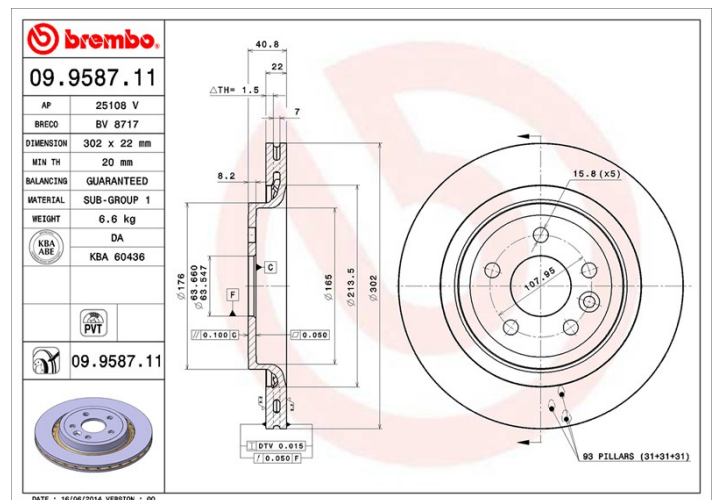

Technische gegevens hydraulische rem

As Achter	Diameter (Ø) 302 mm
Totale hoogte (A) 40,8 mm	Diameter centreringen (B) 63,5 mm
Aantal gaten (C) 5	Dikte (TH) 22 mm
Minimumdikte 20 mm	Aanhaalmoment 140 Nm
Aantal per doos 2	EAN-code 8020584958711

Codes merken

Brembo
09.9587.11

AP
25108 V

Breco
BV 8717

Technische specificaties

Geventileerde PVT-schijf

De PVT-schijf wordt gekenmerkt door pijlers in plaats van schoepen in de ventilatiekamer. De koelcapaciteit van de schijf verhoogt de weerstand tegen thermische scheuren met meer dan 40%.