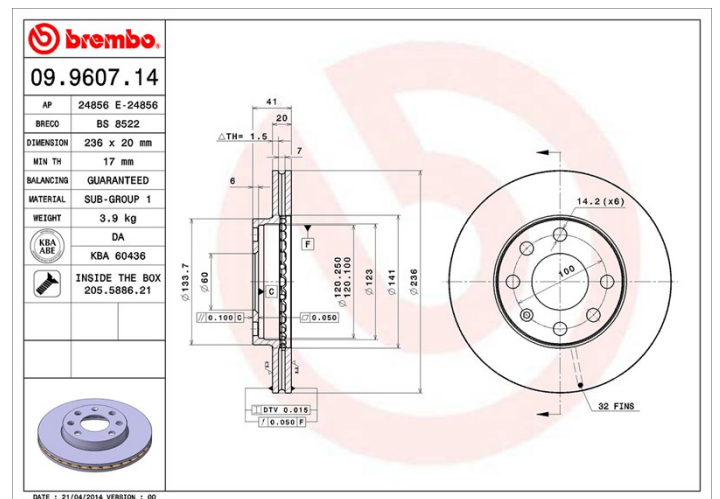

## Technische gegevens hydraulische rem

<b>As Voor</b>	<b>Diameter</b> 236 mm
<b>Totale hoogte (A)</b> 41 mm	<b>Diameter centreringen (B)</b> 60 mm
<b>Aantal gaten (C)</b> 4	<b>Dikte (TH)</b> 20 mm
<b>Minimumdikte</b> 17 mm	<b>Aanhaalmoment</b>  110 Nm
<b>Aantal per doos</b> 2	<b>EAN-code</b> 8020584960714

## Technische specificaties