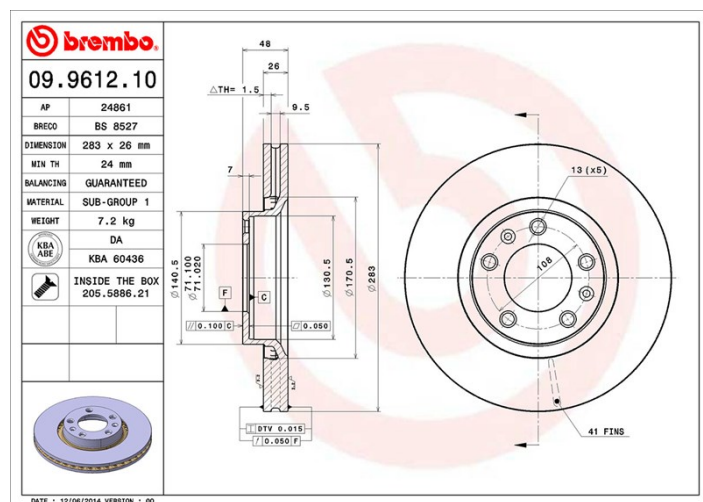

Technische gegevens hydraulische rem

As Voor	Diameter 283 mm
Totale hoogte (A) 48 mm	Diameter centreringen (B) 71 mm
Aantal gaten (C) 5	Dikte (TH) 26 mm
Minimumdikte 24 mm	Aanhaalmoment 90 Nm
Aantal per doos 2	EAN-code 8020584961216

Codes merken

Brembo 09.9612.10	AP 24861	Breco BS 8527
-----------------------------	--------------------	-------------------------

Technische specificaties

Schijf met bevestigingsschroeven

Door de bevestigingsschroeven in de verpakking van de schijf bij te sluiten, biedt Brembo de monteur nog meer ondersteuning voor het geval de oorspronkelijke schroeven zo verroest of versleten zijn dat zij moeilijk opnieuw te gebruiken zijn.