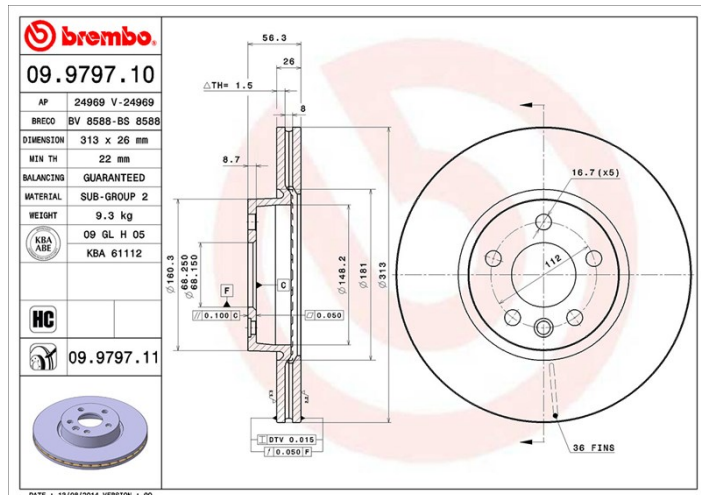

Technische gegevens hydraulische rem

As Voor	Diameter (Ø) 313 mm
Totale hoogte (A) 56,3 mm	Diameter centreringen (B) 68,2 mm
Aantal gaten (C) 5	Dikte (TH) 26 mm
Minimumdikte 22 mm	Aanhaalmoment 170 Nm
Aantal per doos 1	EAN-code 8020584032886

Codes merken

Brembo 09.9797.11	AP 24969 V	Breco BV 8588
-----------------------------	----------------------	-------------------------

Technische specificaties

High Carbon (HC)-schijf

Dankzij het hoge koolstofgehalte in de chemische samenstelling van het gietijzer, biedt de HC-schijf een hogere dempingscoëfficiënt, waardoor vibraties en lawaai tijdens het rijden worden teruggedrongen.