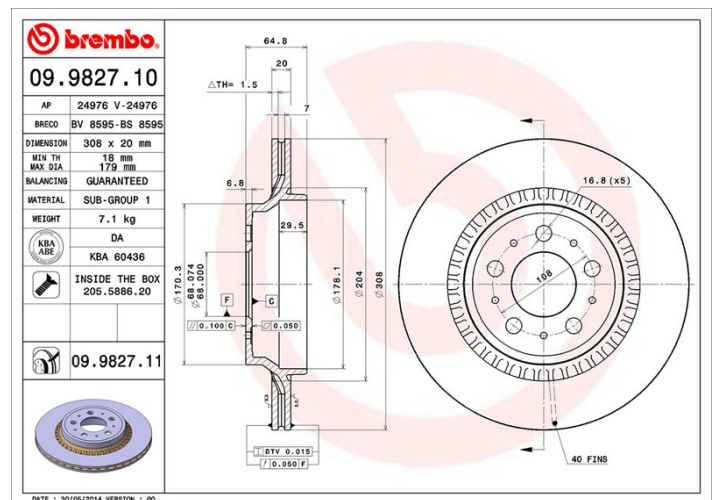

## Technische gegevens hydraulische rem

<b>As Achter</b>	<b>Diameter (∅)</b> 308 mm
<b>Totale hoogte (A)</b> 64,8 mm	<b>Diameter centreringen (B)</b> 68 mm
<b>Aantal gaten (C)</b> 5	<b>Dikte (TH)</b> 20 mm
<b>Minimumdikte</b> 18 mm	<b>Aanhaalmoment</b> 140 Nm
<b>Aantal per doos</b> 2	<b>EAN-code</b> 8020584025581

## Codes merken

<b>Brembo</b> 09.9827.11	<b>AP</b> 24976 V	<b>Breco</b> BV 8595
-----------------------------	----------------------	-------------------------

## Technische specificaties