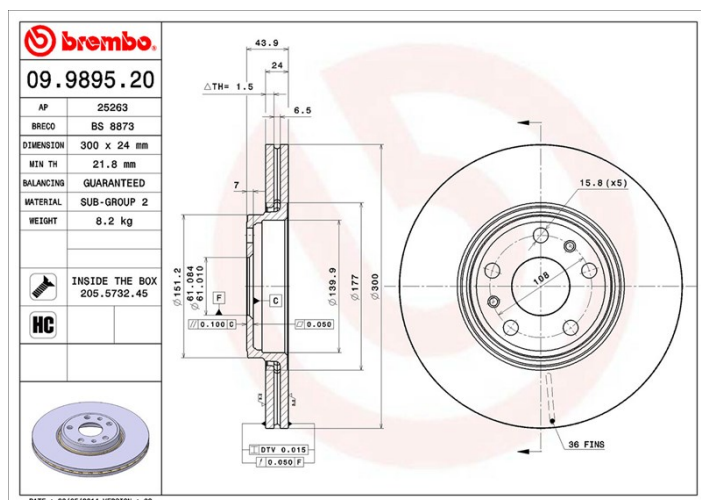

Technische gegevens hydraulische rem

As Voor	Diameter (Ø) 300 mm
Totale hoogte (A) 44 mm	Diameter centreringen (B) 61 mm
Aantal gaten (C) 5	Dikte (TH) 24 mm
Minimumdikte 21,8 mm	Aanhaalmoment 120 Nm
Aantal per doos 2	EAN-code 8020584989524

Codes merken

Brembo 09.9895.20	AP 25263	Breco BS 8873
-----------------------------	--------------------	-------------------------

Technische specificaties

High Carbon (HC)-schijf

Dankzij het hoge koolstofgehalte in de chemische samenstelling van het gietijzer, biedt de HC-schijf een hogere dempingscoëfficiënt, waardoor vibraties en lawaai tijdens het rijden worden teruggedrongen.