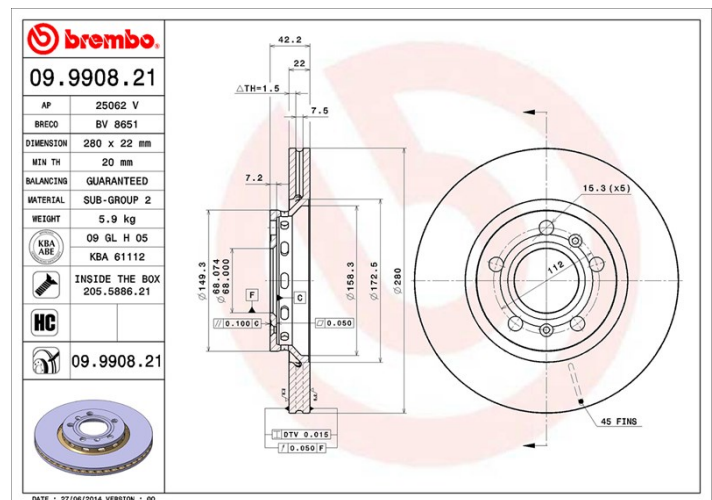

## Technische gegevens hydraulische rem

<b>As</b> Achter	<b>Diameter</b> (Ø) 280 mm
<b>Totale hoogte</b> (A) 42,2 mm	<b>Diameter centreringen</b> (B) 68 mm
<b>Aantal gaten</b> (C) 5	<b>Dikte</b> (TH) 22 mm
<b>Minimumdikte</b> 20 mm	<b>Aanhaalmoment</b> 120 Nm
<b>Aantal per doos</b> 2	<b>EAN-code</b> 8020584990827

## Technische specificaties