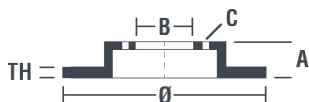

Technische gegevens hydraulische rem

As Voor	Diameter (Ø) 332 mm
Totale hoogte (A) 62,1 mm	Diameter centreringen (B) 75 mm
Aantal gaten (C) 5	Dikte (TH) 30 mm
Minimumdikte 28,4 mm	Aanhaalmoment 140 Nm
Aantal per doos 1	EAN-code 8020584992319

Codes merken

Brembo 09.9923.11	AP 25118 V	Breco BV 8727
-----------------------------	----------------------	-------------------------

Technische specificaties

High Carbon (HC)-schijf

Dankzij het hoge koolstofgehalte in de chemische samenstelling van het gietijzer, biedt de HC-schijf een hogere dempingscoëfficiënt, waardoor vibraties en lawaai tijdens het rijden worden teruggedrongen.