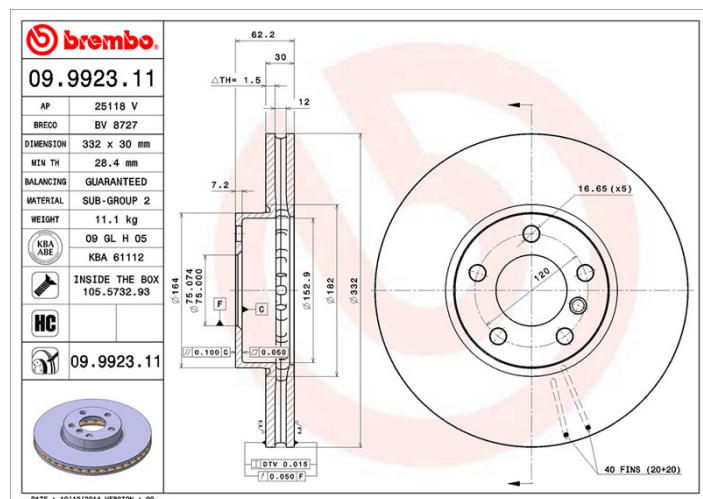

Technische gegevens hydraulische rem

As Voor	Diameter (Ø) 332 mm
Totale hoogte (A) 62,1 mm	Diameter centreringen (B) 75 mm
Aantal gaten (C) 5	Dikte (TH) 30 mm
Minimumdikte 28,4 mm	Aanhaalmoment 140 Nm
Aantal per doos 1	EAN-code 8020584992319

Codes merken

Brembo 09.9923.11	AP 25118 V	Breco BV 8727
-----------------------------	----------------------	-------------------------

Technische specificaties

High Carbon (HC)-schijf

Dankzij het hoge koolstofgehalte in de chemische samenstelling van het gietijzer, biedt de HC-schijf een hogere dempingscoëfficiënt, waardoor vibraties en lawaai tijdens het rijden worden teruggedrongen.