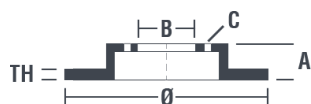

## Technische gegevens hydraulische rem

<b>As</b> Achter	<b>Diameter</b> (Ø) 345 mm
<b>Totale hoogte</b> (A) 78,65 mm	<b>Diameter centreringen</b> (B) 75 mm
<b>Aantal gaten</b> (C) 5	<b>Dikte</b> (TH) 24 mm
<b>Minimumdikte</b> 22,4 mm	<b>Aanhaalmoment</b> 140 Nm
<b>Aantal per doos</b> 1	<b>EAN-code</b> 8020584992418