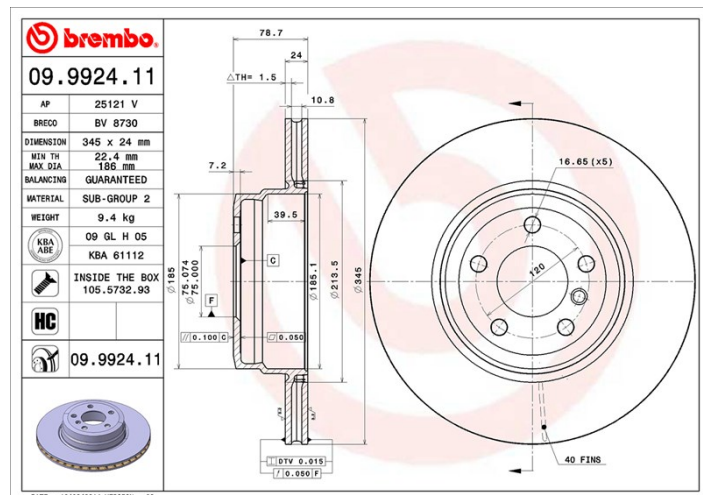

## Technische gegevens hydraulische rem

<b>As</b> Achter	<b>Diameter</b> (Ø) 345 mm
<b>Totale hoogte</b> (A) 78,65 mm	<b>Diameter centreringen</b> (B) 75 mm
<b>Aantal gaten</b> (C) 5	<b>Dikte</b> (TH) 24 mm
<b>Minimumdikte</b> 22,4 mm	<b>Aanhaalmoment</b> 140 Nm
<b>Aantal per doos</b> 1	<b>EAN-code</b> 8020584992418

## Codes merken

<b>Brembo</b> 09.9924.11	<b>AP</b> 25121 V	<b>Breco</b> BV 8730
-----------------------------	----------------------	-------------------------

## Technische specificaties