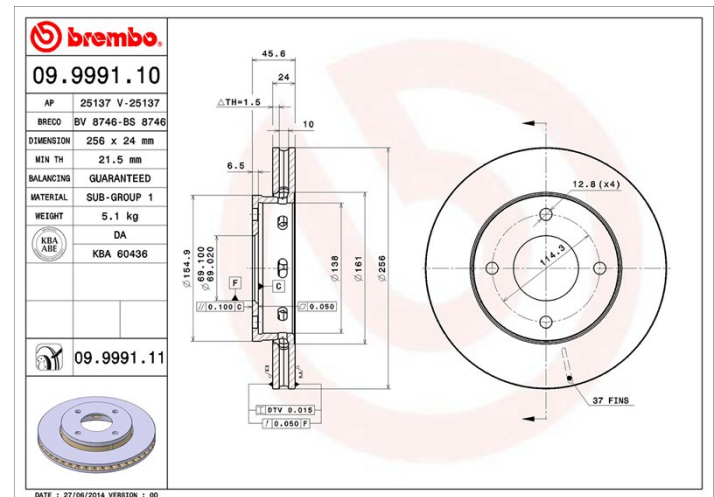

## Technische gegevens hydraulische rem

**As** Voor

**Diameter**  
256 mm

**Totale hoogte (A)**  
45,5 mm

**Diameter centreringen (B)**  
69 mm

**Aantal gaten (C)**  
4

**Dikte (TH)**  
24 mm

**Minimumdikte**  
21,5 mm

**Aanhaalmoment**   
108 Nm

**Aantal per doos**  
2

**EAN-code**  
8020584999110

## Technische specificaties